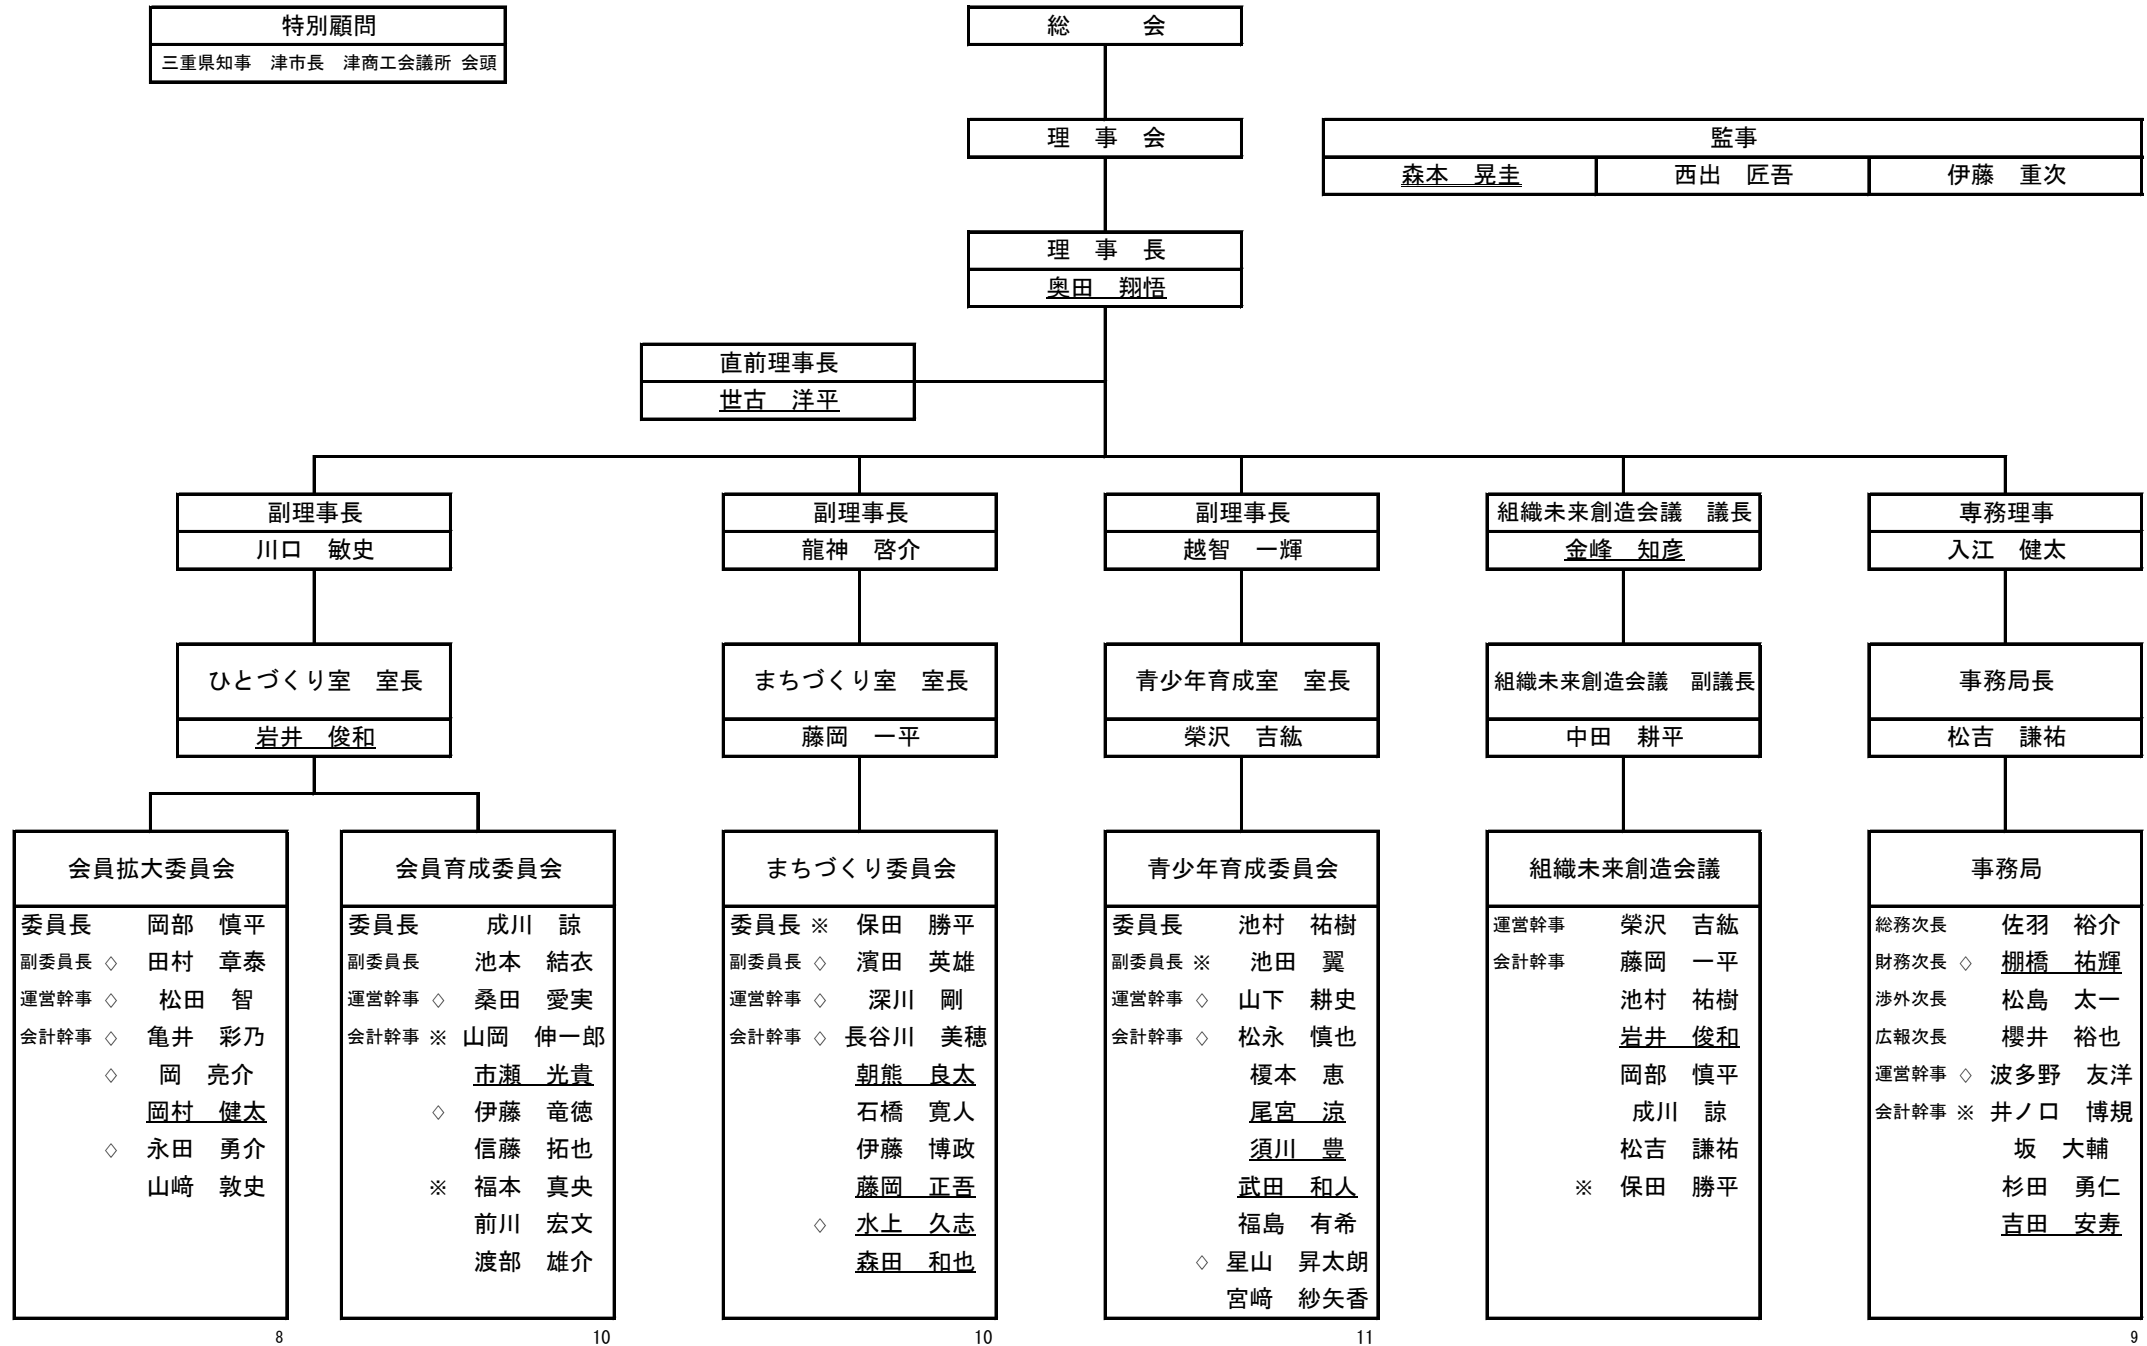

2024年度 公益社団法人津青年会議所 組織図

正会員 62 名

※ 2022年度入会
◇ 2023年度入会
☆ 2024年度入会

下線は卒業予定者
二重下線は特別会員

8

10

10

11